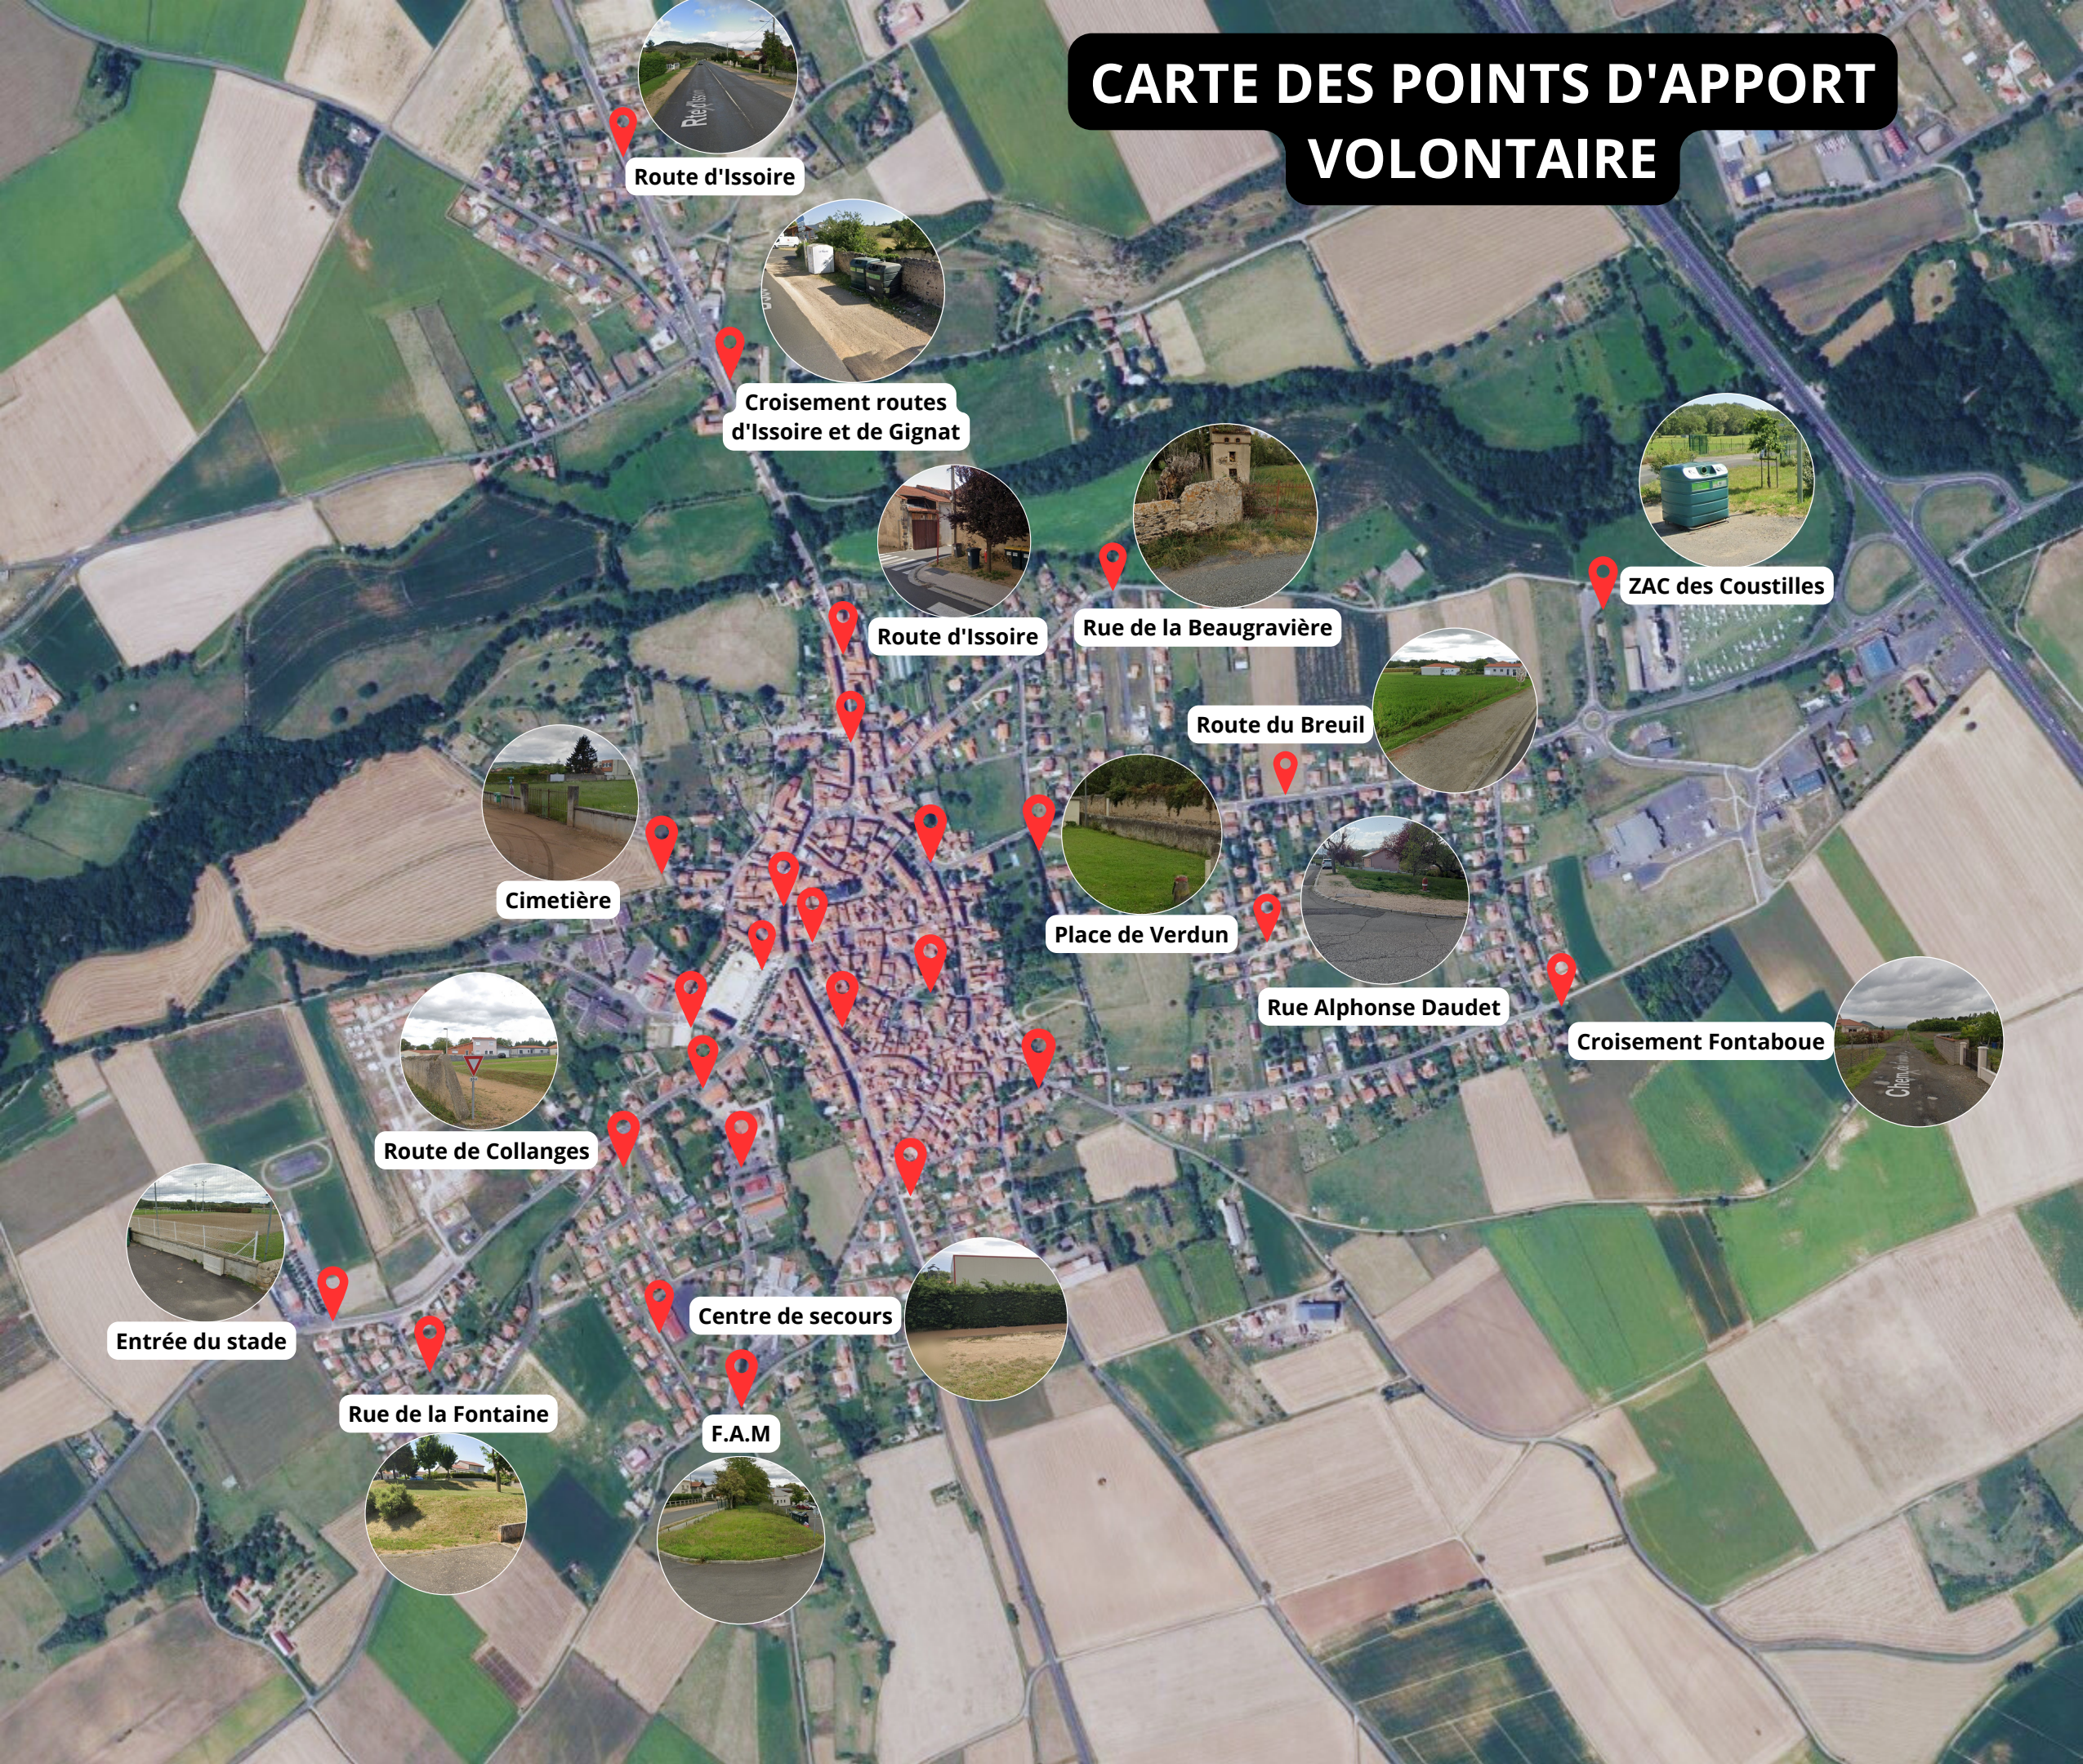

CARTE DES POINTS D'APPORT VOLONTAIRE

Route d'Issoire

Croisement routes d'Issoire et de Gignat

Route d'Issoire

Rue de la Beaugravière

ZAC des Coustilles

Route du Breuil

Cimetière

Place de Verdun

Rue Alphonse Daudet

Croisement Fontaboue

Route de Collanges

Entrée du stade

Rue de la Fontaine

Centre de secours

F.A.M

ZOOM CENTRE-VILLE

Place du 19 mars

Parking - Av. Jules Pakowski

Rue Grasset

Place de la Motte

Route de Brioude

Cimetière vieux

Rue de la Porte Vieille

Place du Désert

City stade

Bâtiment Jeanne d'Arc

Parking salle polyvalente

Croix du Peyrou